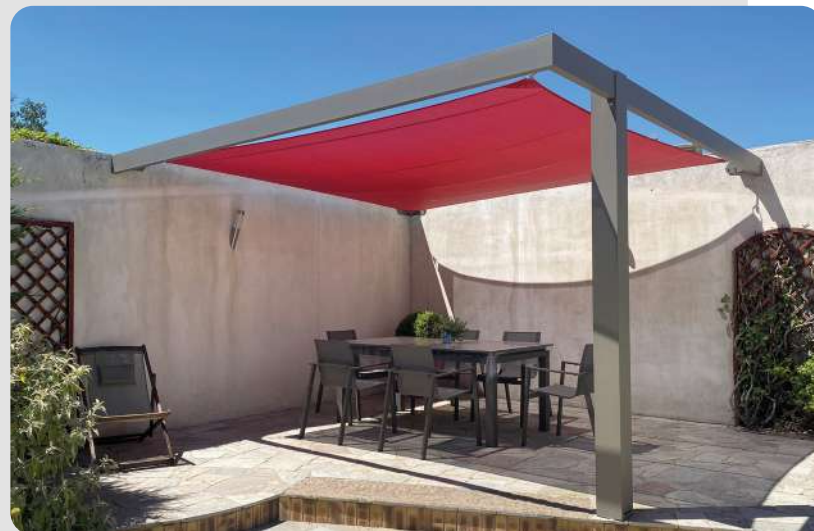

## Protégez et colorez vos espaces extérieurs...

Découvrez notre toute dernière solution en matière de protection solaire : la voile d'ombrage.

Vous profiterez de votre terrasse en conservant l'apport de lumière et la libre circulation du vent sans les effets néfastes des UV.

Réel sur mesure en largeur et en avancée.

Structure aluminium - laquage labellisé,  
Grand choix de couleurs.

Surface lisse et facile à nettoyer

Voile avec grande performance solaire,  
Grand choix de couleur.

Livrée avec une housse de rangement pour l'hiver.

Chaque point d'accroche est fixé à l'aide d'un ridoir réglable permettant une tension parfaite de la voile d'ombrage.

Nos toiles microperforées sont conçues pour une grande performance solaire et fabriquées sur mesures. Elles possèdent des renforts dans les angles pour une résistance mécanique optimale.