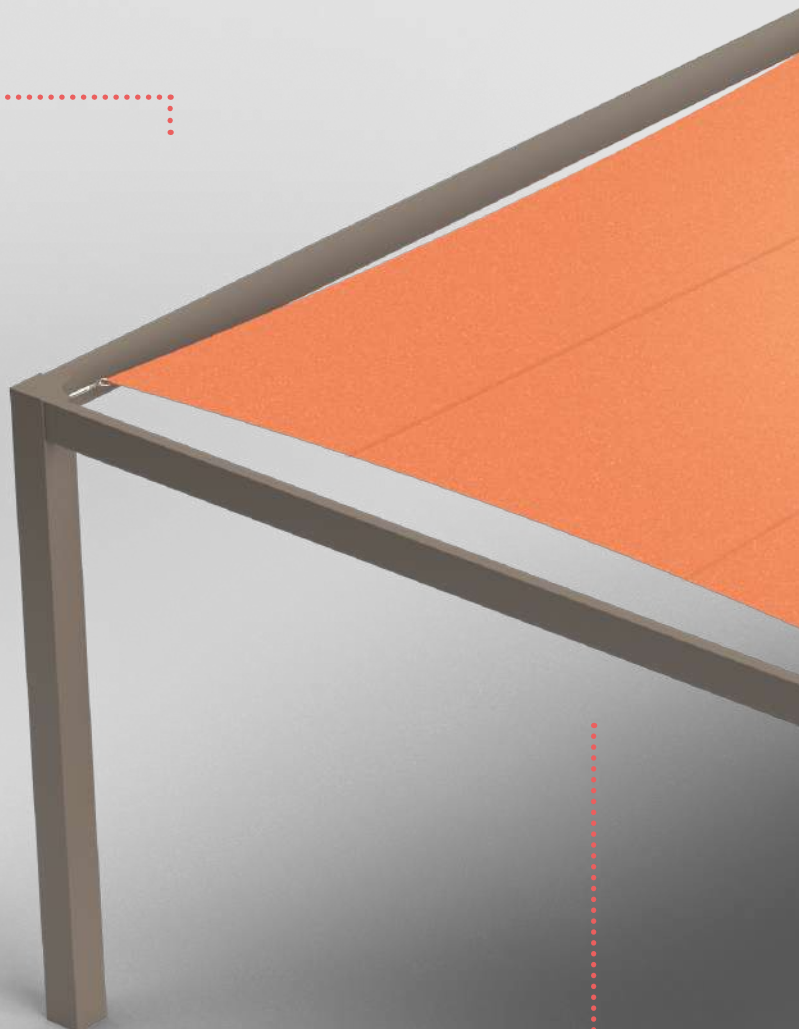

Livrée avec une housse de rangement pour l'hiver.

Chaque point d'accroche est fixé à l'aide d'un ridoir réglable permettant une tension parfaite de la voile d'ombrage.

Nos toiles microperforées sont conçues pour une grande performance solaire et fabriquées sur mesures. Elles possèdent des renforts dans les angles pour une résistance mécanique optimale.

## Contour 150x50 mm 2

Par défaut le contour possède une hauteur de 150 mm. Vous pouvez opter pour l'option contour 300x50 mm par esthétique ou si vous souhaitez y adosser une pergola bioclimatique.