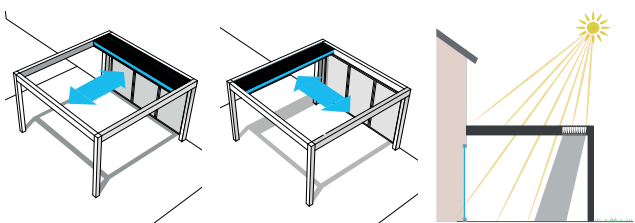

Options disponibles :

Stores latéraux – Parois vitrées – LEDS RGB – Boîtier WIFI et 4G – Sonorisation – Protect lames – Store IT – Cloison

Structure

RAL 9016
FS 7016
RAL 9007

Lames

RAL 9016
RAL 9007
FS 7016

Garantie Suisse et SAV de 5 ans

Lames orientables et rétractables d'un côté

Motorisation Geiger avec télécommande 9 canaux

Détection de pluie et de température

3 rangées de LED dans les lames

Protection solaire et entrée de la lumière dans la maison en hiver