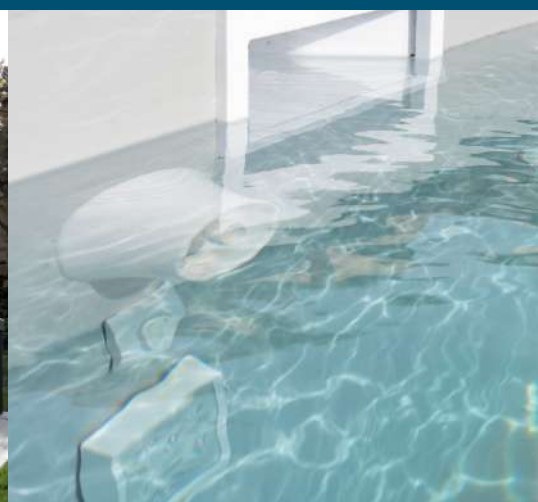

3 configurations possibles