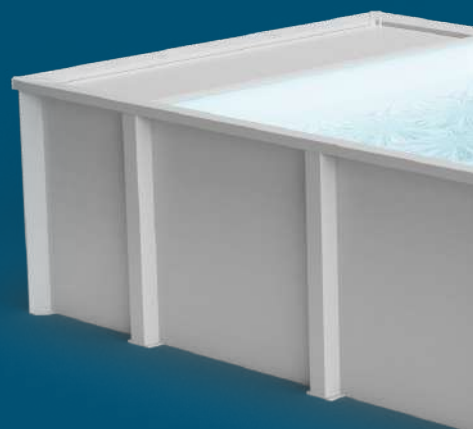

# Aqua10

Aqua10 est une piscine en aluminium fabriquée sur mesure en longueur, largeur et hauteur. Sa taille est limitée à une surface d'eau de 10 m<sup>2</sup> afin d'éviter toute démarche administrative\* (permis de construire, déclaration de travaux, imposition supplémentaire, etc.)

\*Il est nécessaire de vous renseigner auprès de votre mairie afin de savoir si vous êtes assujettis à des restrictions spécifiques.

-  3 configurations possibles : HORS-SOL / SEMI-ENTERRÉE / ENTERRÉE
-  Surface 10 m<sup>2</sup> d'eau maxi
-  Structure tout aluminium
-  Facile & rapide à poser
-  Dimensions sur mesure
-  12 RAL sablés standards  
Laquage QUALICOAT & QUALILAQUAGE
-  Grand choix de liner
-  Gestion Bluetooth
-  Option lumière intégrée
-  Nombreuses options